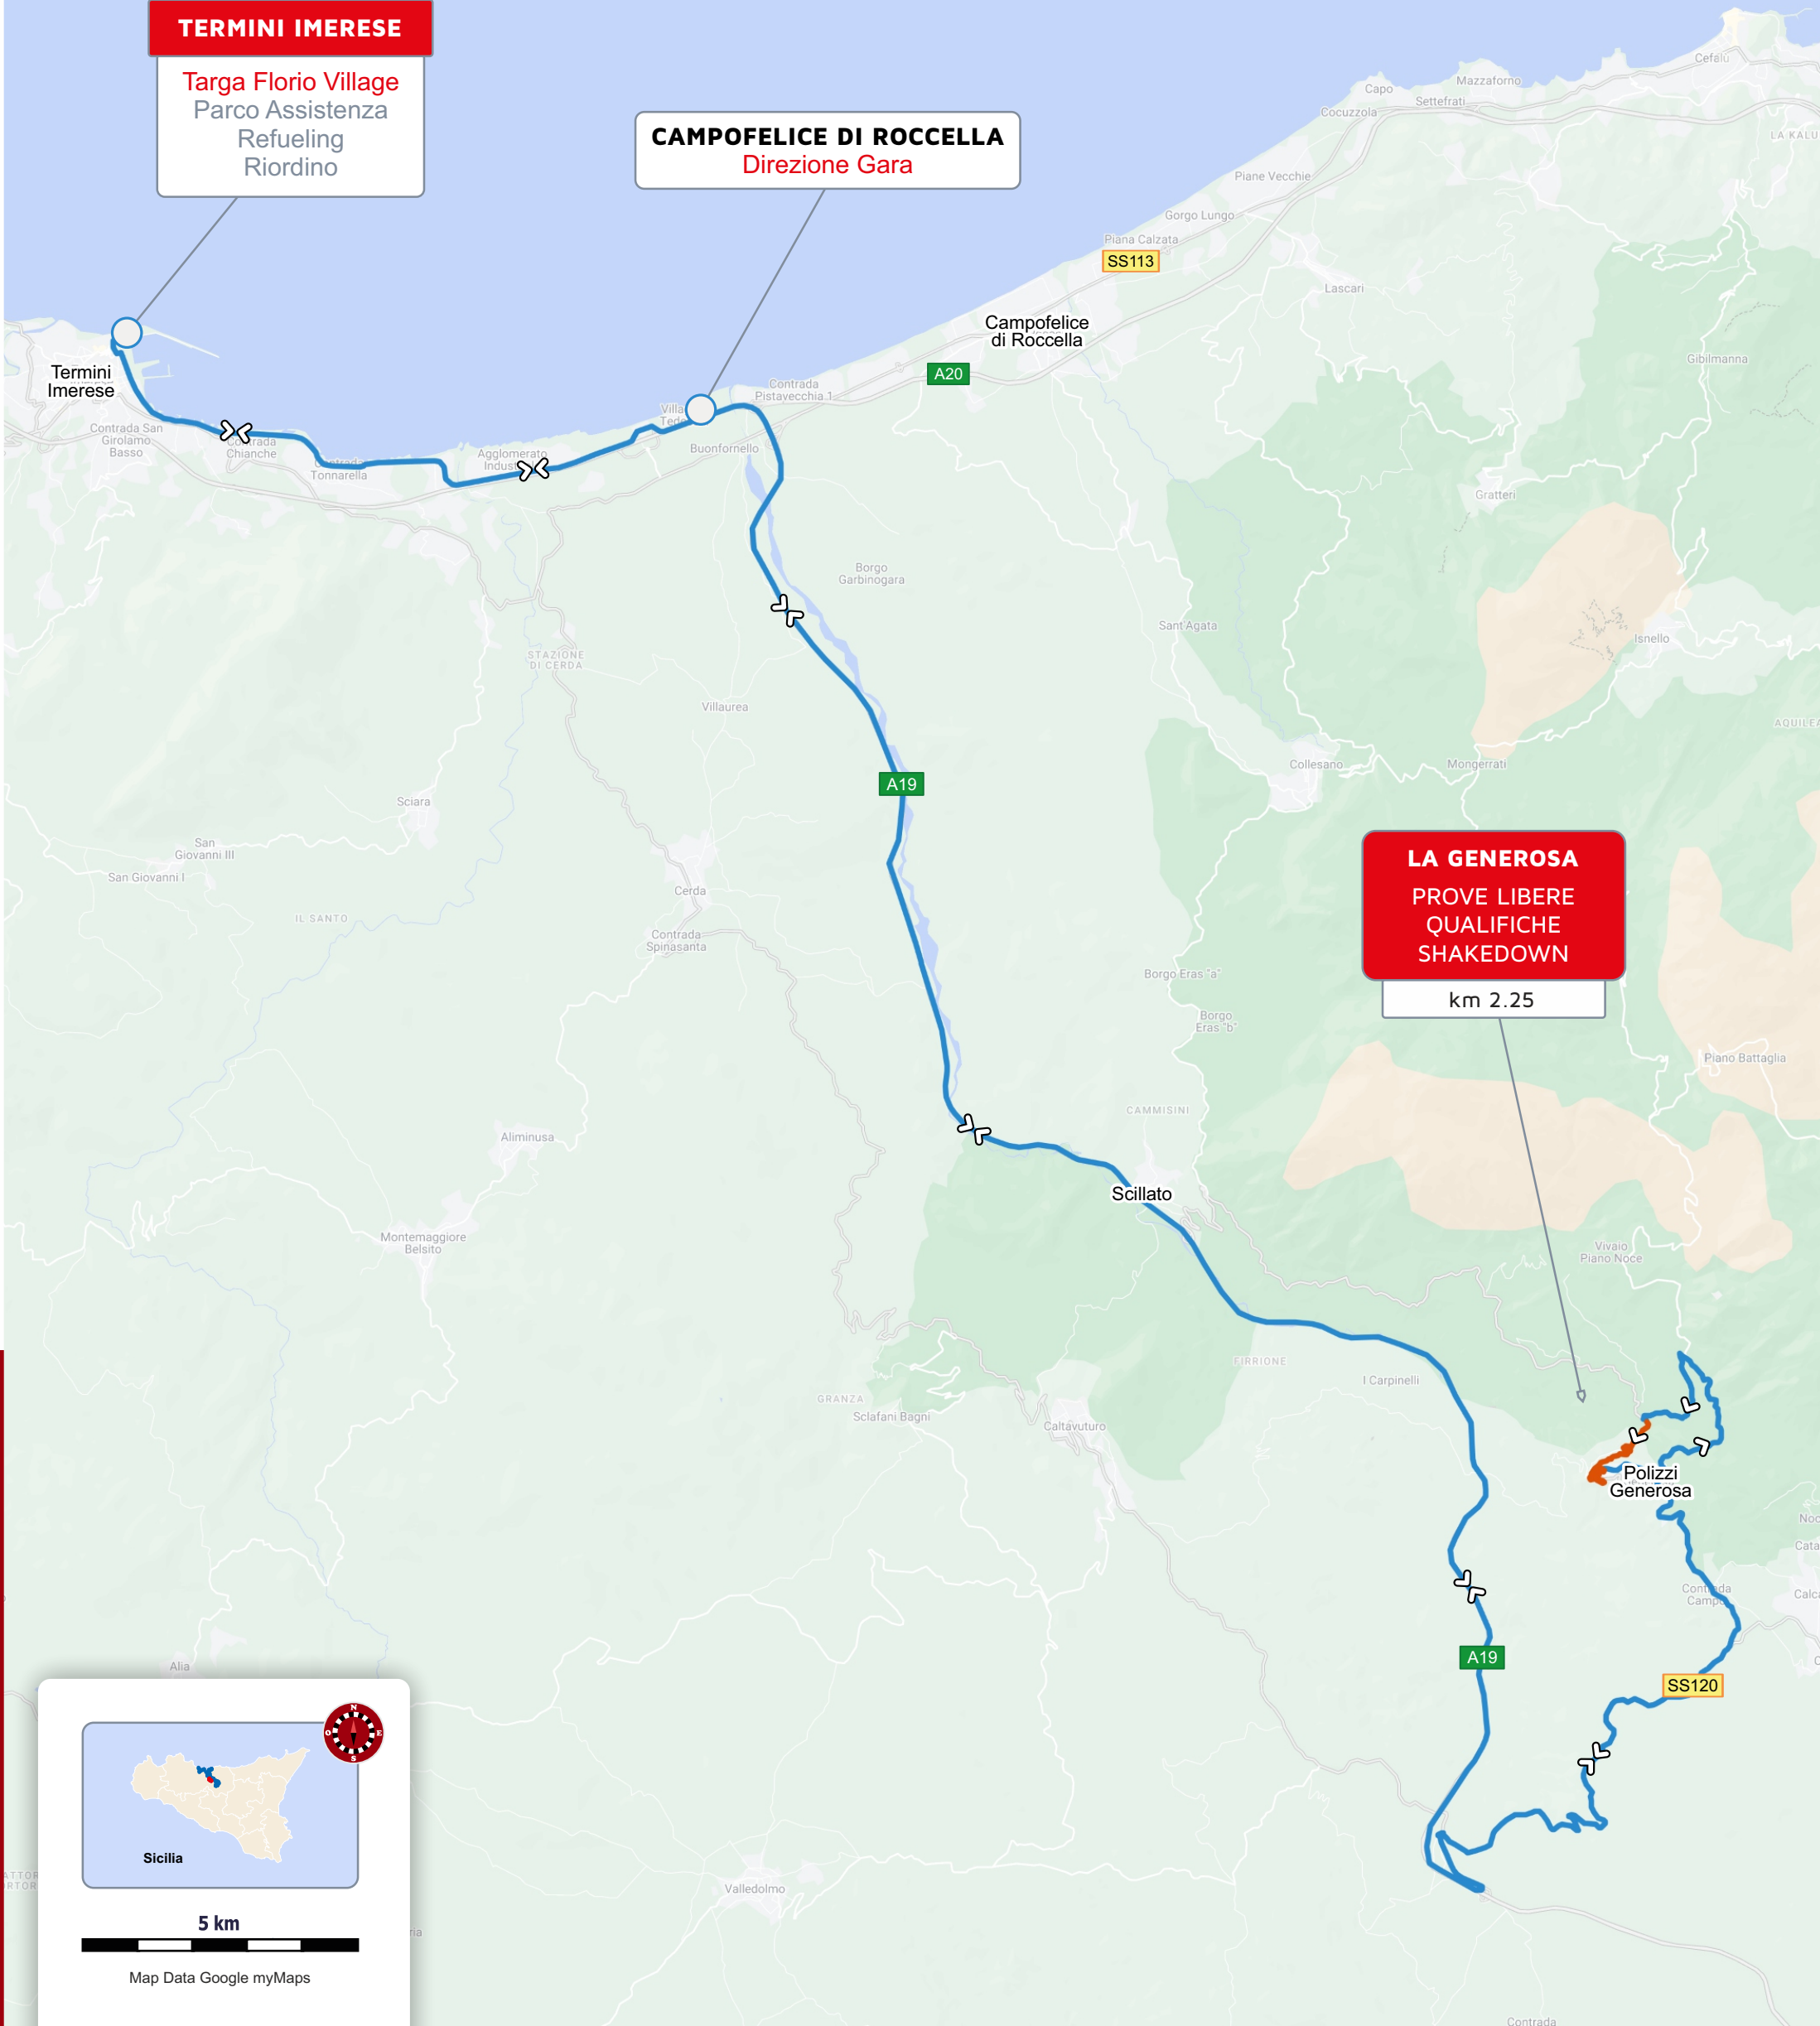

# Cartina Libere/Qualifiche - Shakedown | 10 Maggio 2024 | Map - May 10 2024

## LA GENEROSA PROVE LIBERE QUALIFICHE SHAKEDOWN

km 2.25

5 km

Map Data Google myMaps

## CAMPOFELICE DI ROCCELLA Direzione Gara

Termini Imerese

A19

SS120

A19

SS113

Campofelice di Roccella

A19

## PALERMO

Piazza del Parlamento  
Partenza

Palermo

Direzione  
Catania A19